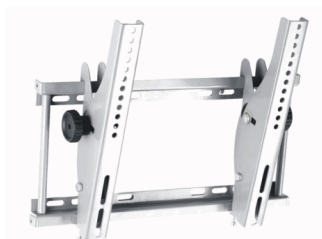

SV0253

Suporte TV Led/LCD 26/50" Suporta até 45Kg

Familia:	Subfamilia:	Marca:
TV'S, Monitores e Projeção	Suportes	Daxis